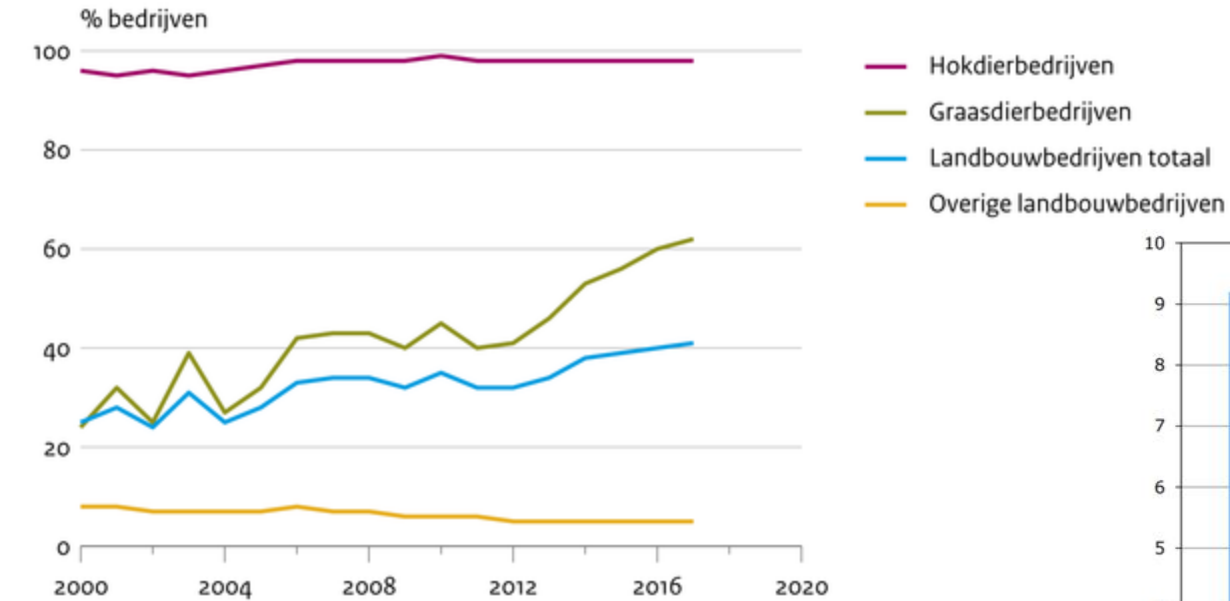

Welkom!

Bijeenkomst NCM, 4 december 2018, Nijkerk

- Nederlands Centrum voor Mestverwaarding
- Gestart in 2018
- Samenwerking tussen overheden en bedrijfsleven
- Kenniscentrum

Jan Roefs

Over mest:

Enerzijds heeft mest veel waarde...

FROM LINEAR TO CIRCULAR

Maar anderzijds...

Fosfaat en nitraat in de landbouw

Nutriëntenoverschot in landbouw

Bron: CBS

CBS/mrt18
www.clo.nl/nloog617

Mest op bedrijfsniveau...

Landbouwbedrijven met overproductie dierlijke mest