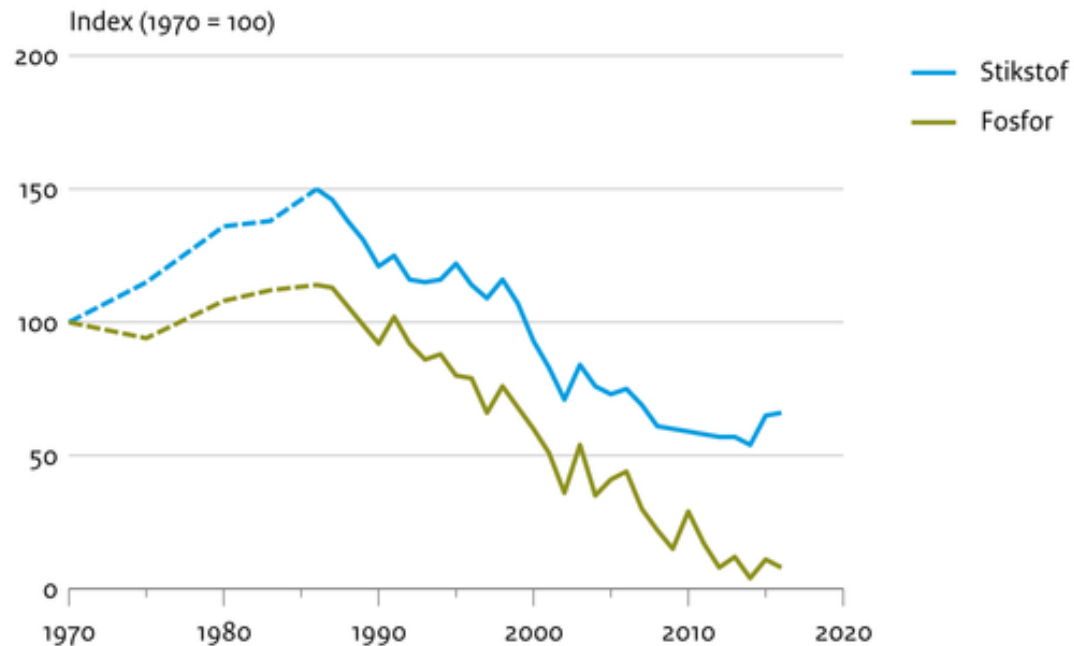

Welkom!

Bijeenkomst NCM, 4 december 2018, Nijkerk

- Nederlands Centrum voor Mestverwaarding
- Gestart in 2018
- Samenwerking tussen overheden en bedrijfsleven
- Kenniscentrum

Jan Roefs

Over mest:

Enerzijds heeft mest veel waarde...

FROM LINEAR TO CIRCULAR

Maar anderzijds...

Fosfaat en nitraat in de landbouw

Nutriëntenoverschot in landbouw

Bron: CBS

CBS/mrt18
www.clo.nl/nloog617

Mest op bedrijfsniveau...

Landbouwbedrijven met overproductie dierlijke mest