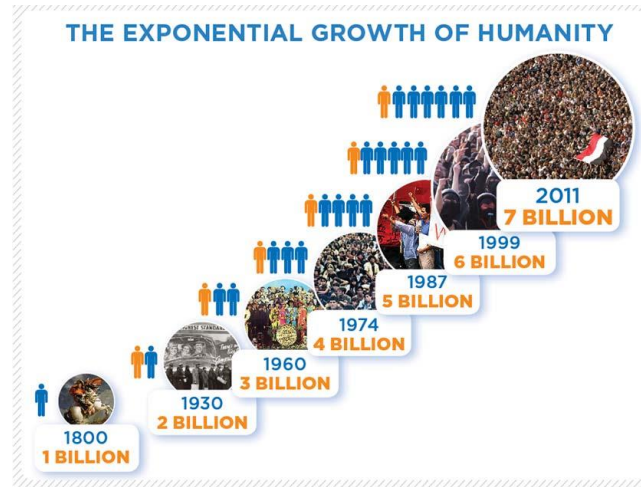

Welkom!

Bijeenkomst NCM, 4 december 2018, Nijkerk

- Nederlands Centrum voor Mestverwaarding
- Gestart in 2018
- Samenwerking tussen overheden en bedrijfsleven
- Kenniscentrum

Jan Roefs

Over mest:

Enerzijds heeft mest veel waarde...