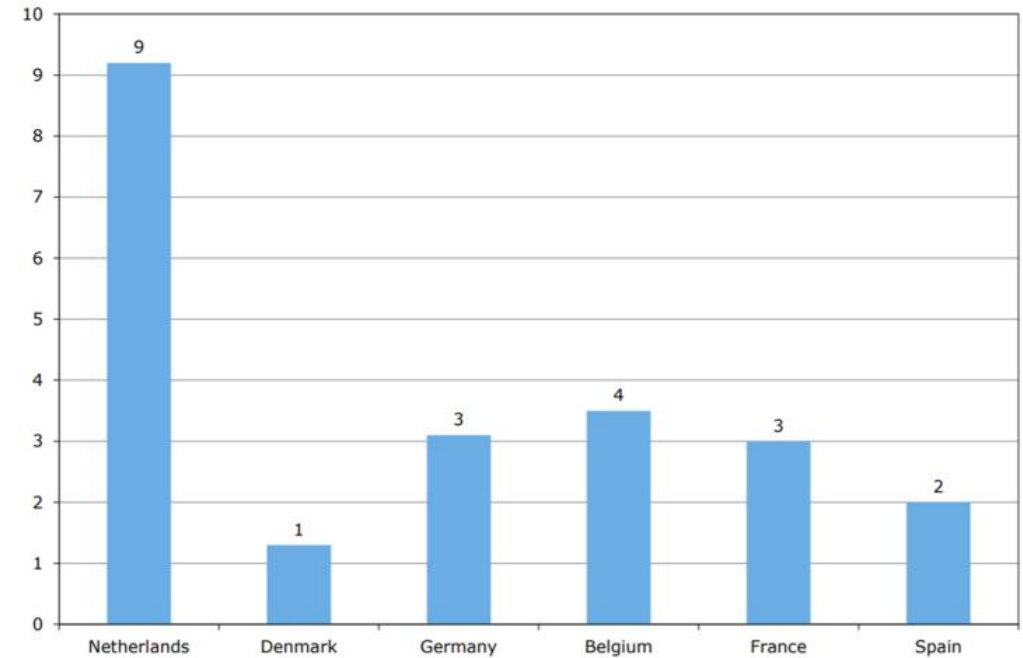

Bron: CBS

Figure 3.2 Average manure disposal costs (Cent/kg carcass weight).

Kortom: er zijn nogal wat dilemma's

Taken NCM

- Bouwen kenniscentrum
- Projecten
- Nederlandse kennisagenda
- Ondersteunen marktontwikkeling
- Samenwerking bevorderen